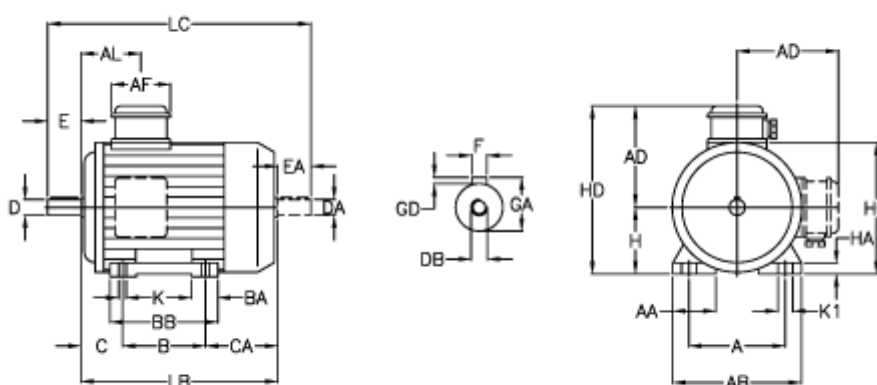

Varenummer: 252000750422
 Beskrivelse: ICME IE2 asynkronmotor THE 132M A4
 7,5kW 1450 o/min 400/690 B3

Mål

A = 216	BA = 44	EA = 80	K = 12
A/F = 92	BB H7 = 216	F = 10	K1 = 21
AA = 58	C = 89	GA = 41.5	L = 487
AB = 260	CA = 143	GD = 8	LB = 407
AC = 258	D = 38	H = 132	LC = 570
AD = 177	DA = 38	HA = 16	
AL = 117	DB = M12	HC = 261	
B = 178	E = 80	HD = 309	